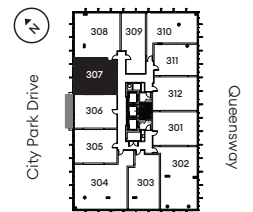

latitude

at frontier

Chateau

1 Bed + Den / 1.5 Bath

708 Sq Ft

Units 207, 307

Floor 2

Floor 3