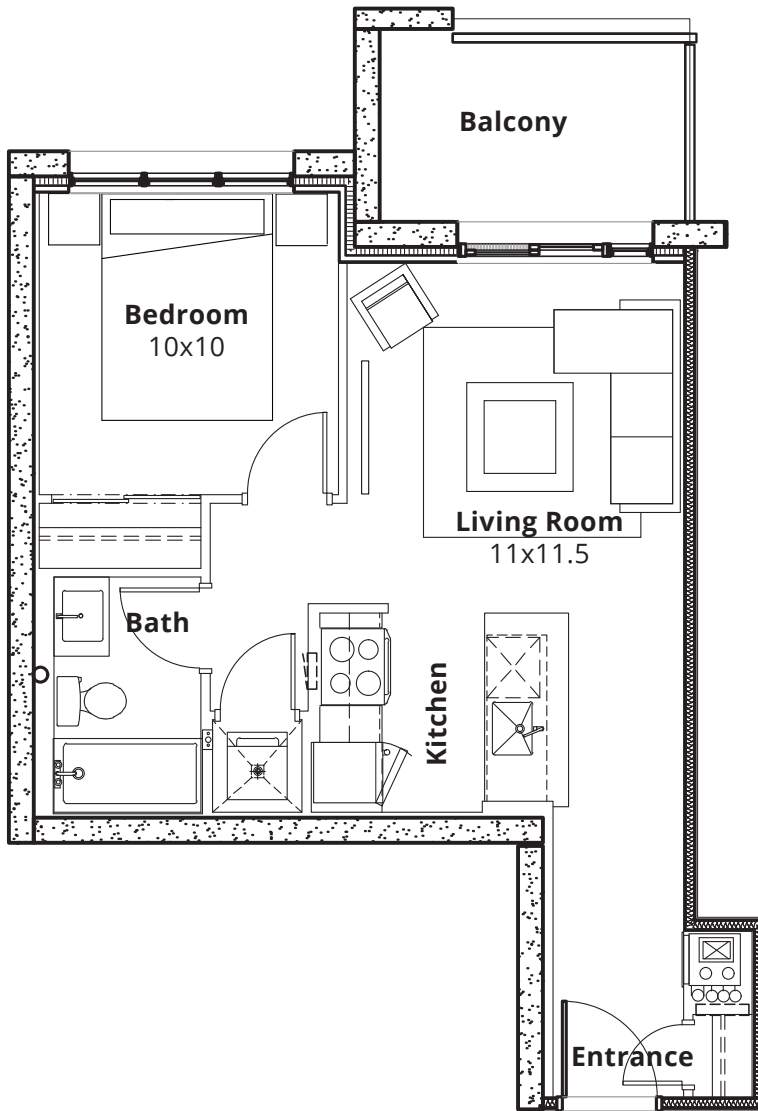

THE KEY

BURNHAMDALE | 1 BR 1 Bath | 585 SF

Units 211, 311, 411, 511, 611, 711, 811, 911, 1011

3610 DIXIE ROAD,
MISSISSAUGA, ONTARIO