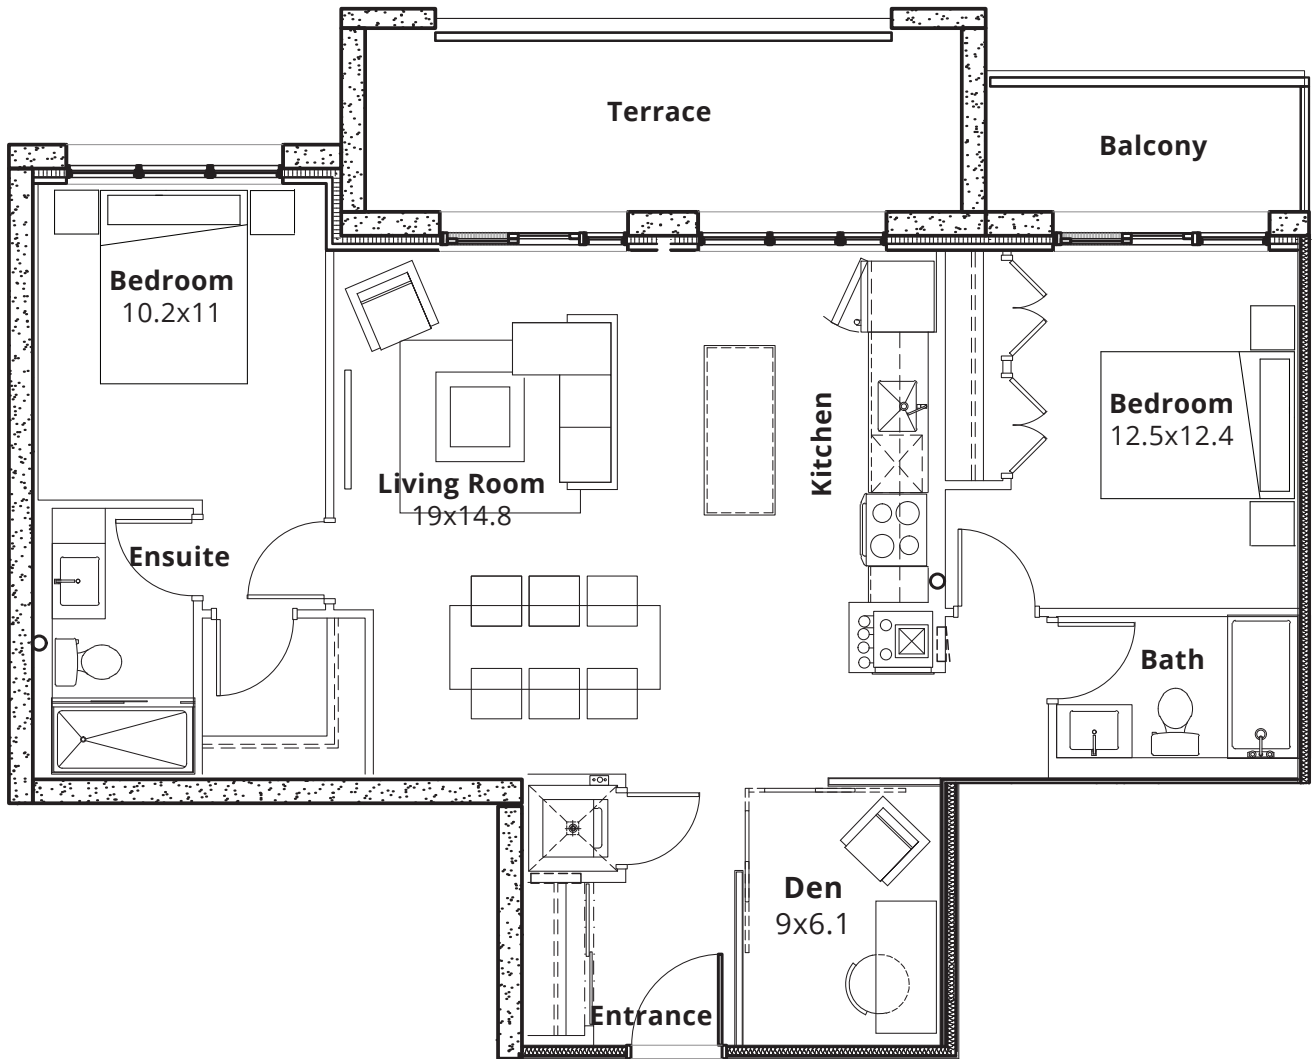

THE KEY

SHELBY | 2 BR + Den / 2 Bath | 1,069 SF

Units 1110, 1210

3610 DIXIE ROAD,
MISSISSAUGA, ONTARIO