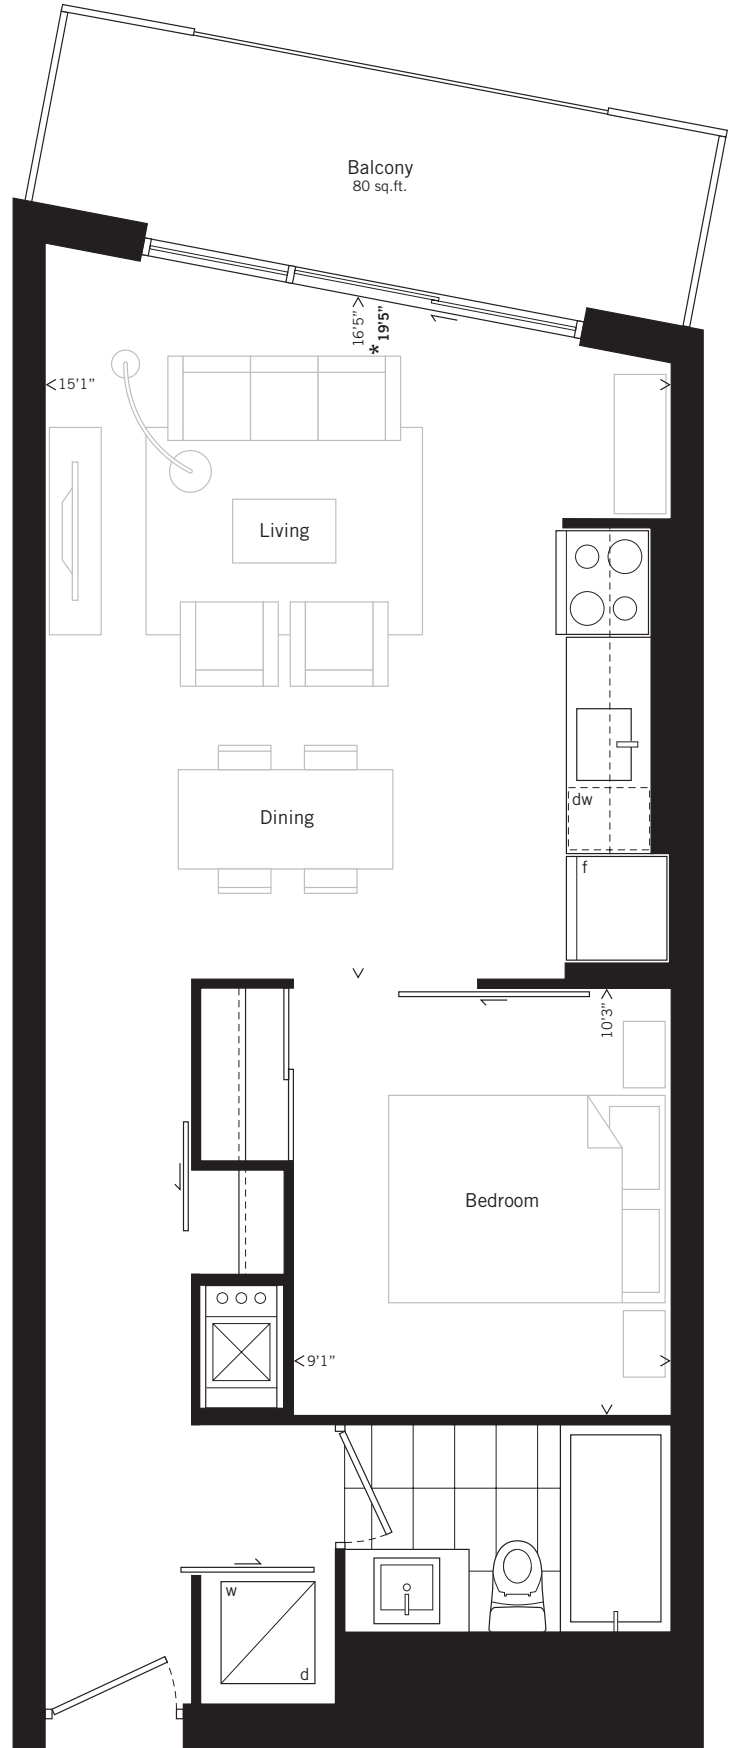

103 | 104 | 204 | 205 | 304 | 305

# ONE BEDROOM

555-602 SQ.FT. PLUS

80 SQ.FT. BALCONY

150 SQ.FT. TERRACE (GF Only)

UNIT	SIZE	BALCONY/	
103   204   304	602 sq.ft.	80 sq.ft.	Dimensions appear ✪
104   205   305	555 sq.ft.	80 sq.ft.	Model shown

### FLOORS 2,3