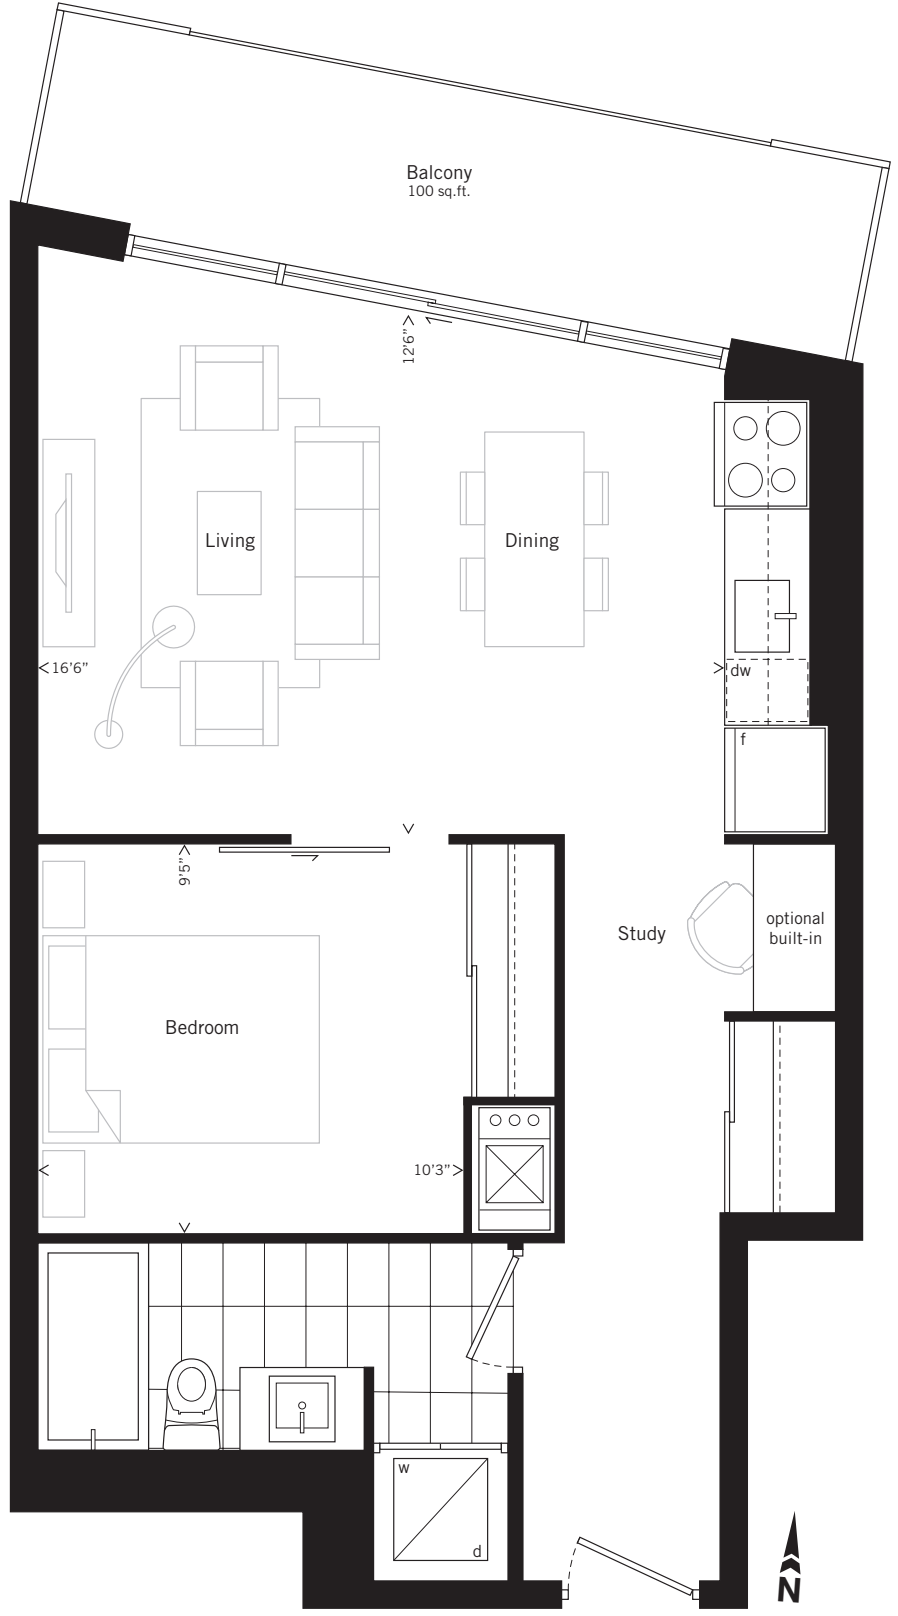

A1506

105 | 206 | 306

ONE BEDROOM

596 SQ.FT. PLUS 100 SQ.FT. BALCONY

GF ONLY 590 SQ.FT. PLUS 185 SQ.FT. TERRACE

FLOORS 2,3

FLOOR 1

1057 Barrington St.