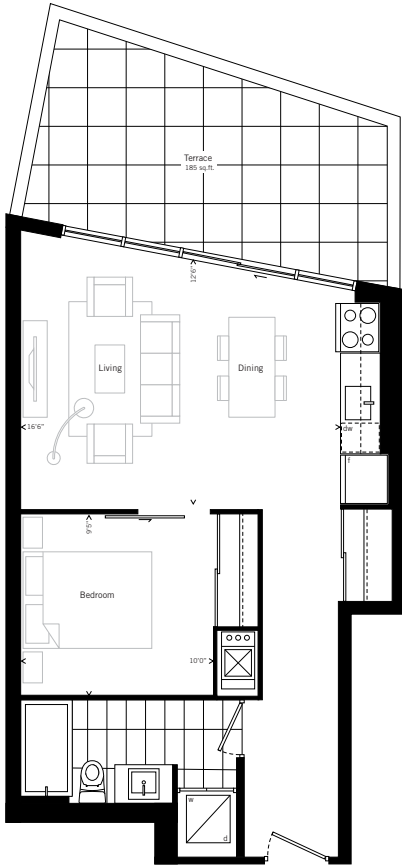

A1506

105 | 206 | 306

ONE BEDROOM

596 SQ.FT. PLUS 100 SQ.FT. BALCONY

GF ONLY 590 SQ.FT. PLUS 185 SQ.FT. TERRACE

FLOORS 2,3

FLOOR 1

1057 Barrington St.