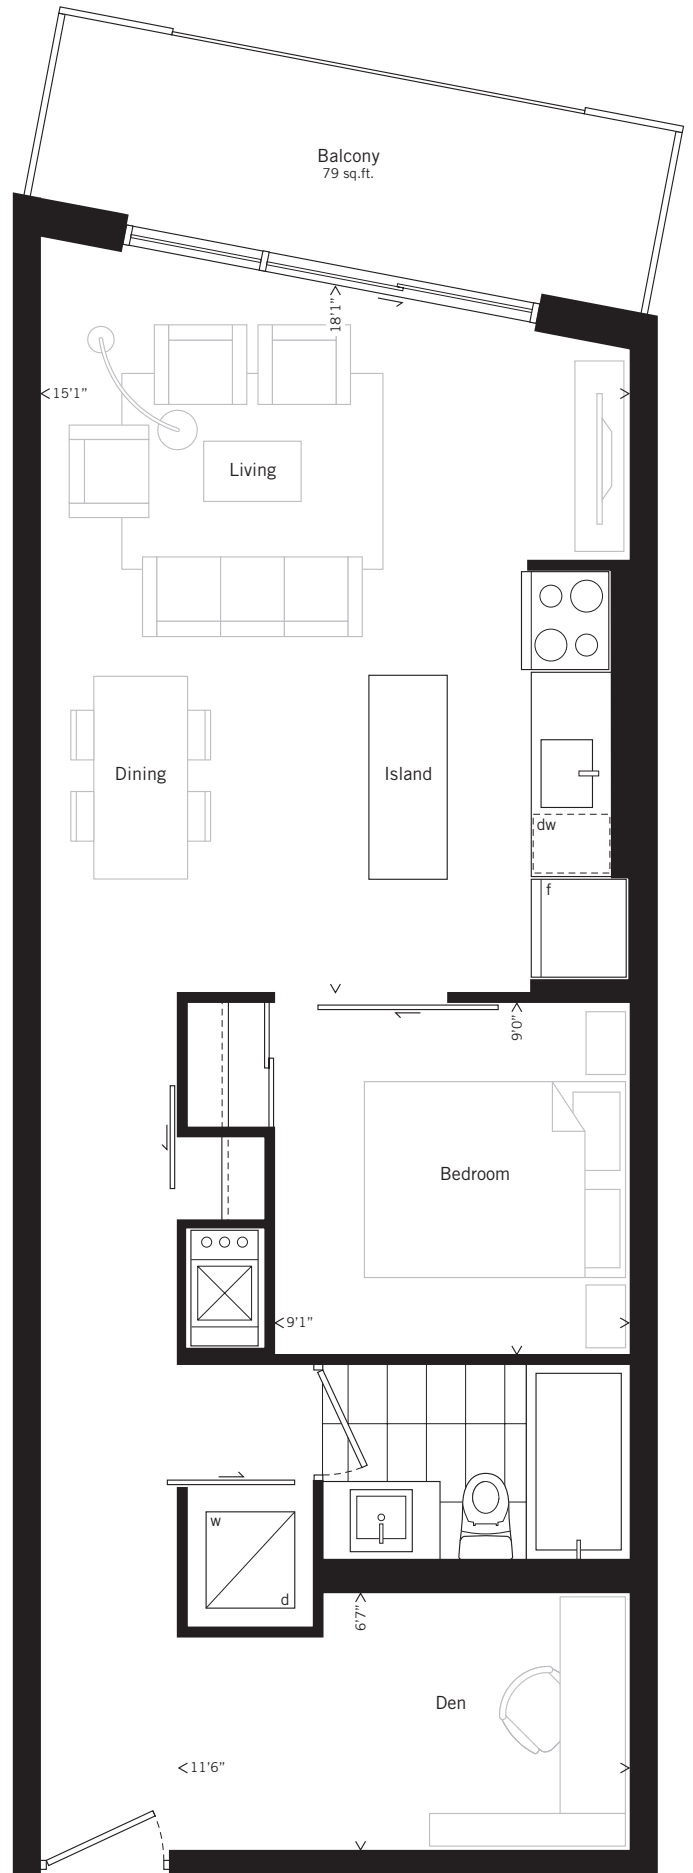

8050

102 | 203 | 303

ONE BEDROOM AND DEN

650 SQ.FT. PLUS

79 SQ.FT. BALCONY

GF 150 SQ.FT. TERRACE

FLOORS 2,3

FLOOR 1