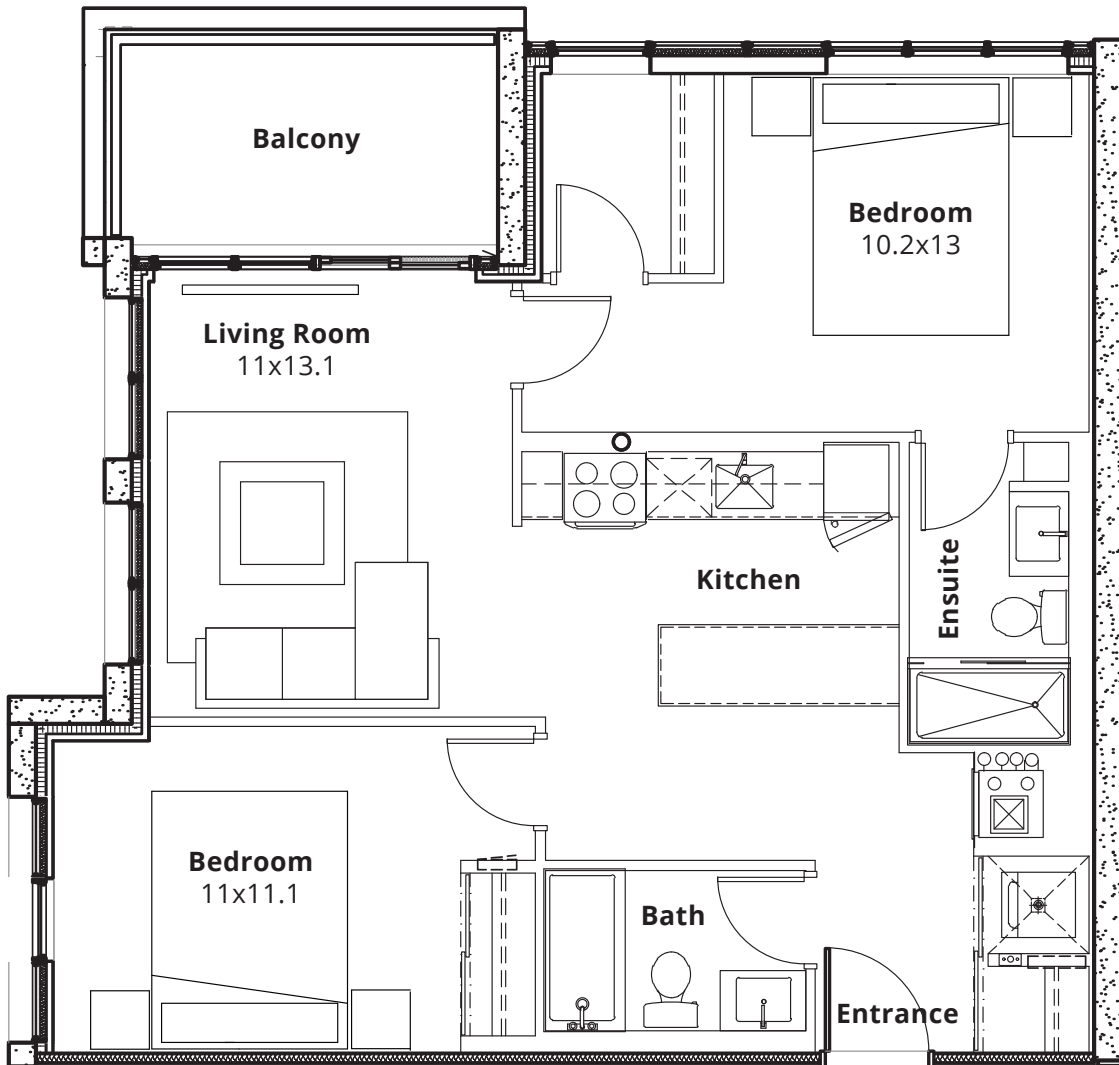

# THE KEY

**CULLEDEN** | 2 BR 2 Bath | 930 SF

Unit 210

3610 DIXIE ROAD,  
MISSISSAUGA, ONTARIO