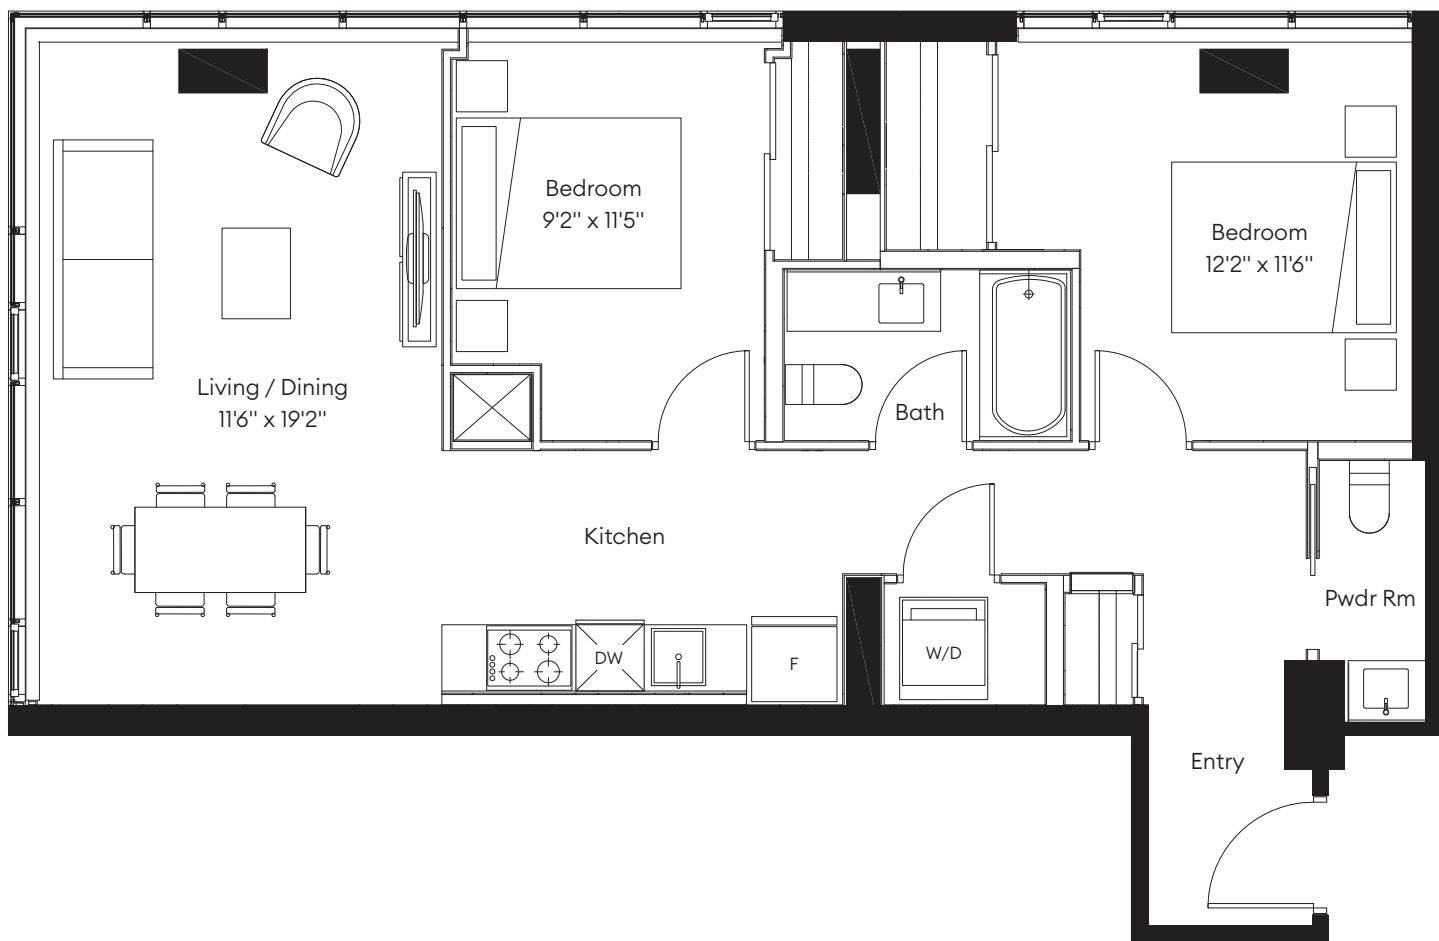

frontier

Palmerston

2 Bed / 1.5 Bath

901 Sq Ft

203, 209, 303, 309

CITY/LRT

Floors 2-3

Queensway