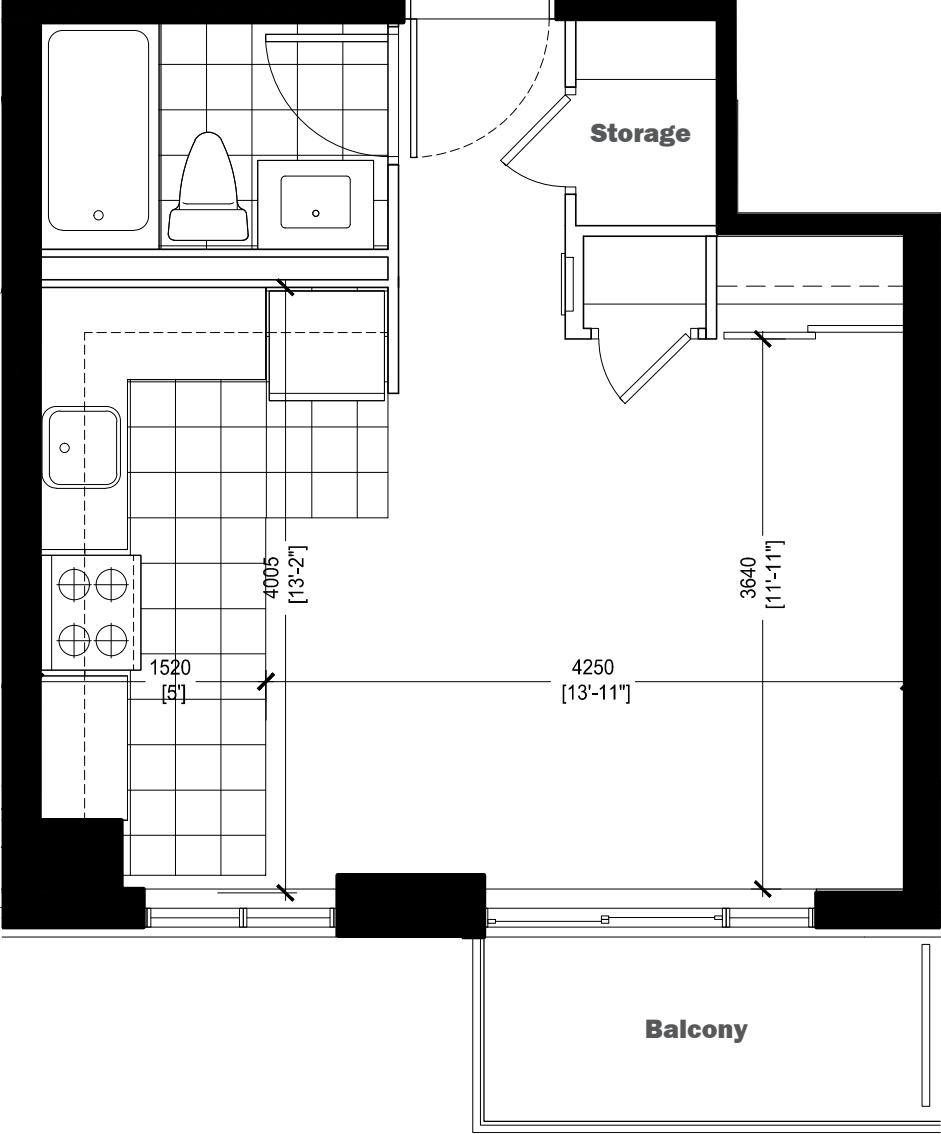

# Residential Unit Types

Bachelor Unit - 31.3 m<sup>2</sup> (337 sf)

202, 203, 303, 304, 403, 404, 503, 504, 603, 604, 703, 704, 803 & 804 (S)

L2

L3-7

L8